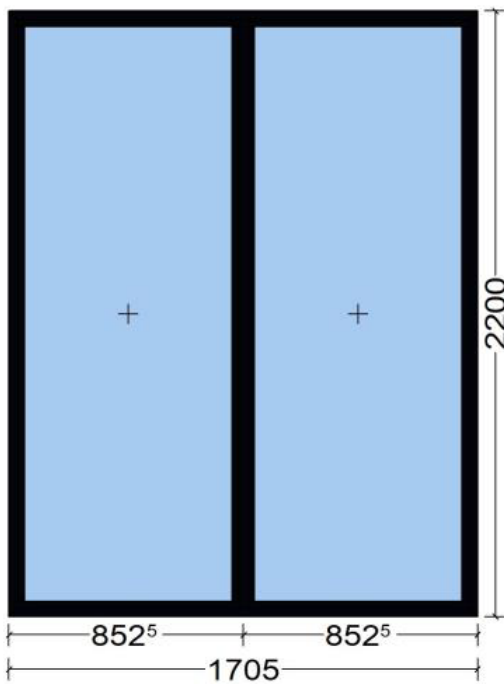

Reynaers MASTERLINE 8, HI (EPDM)
U verdi: 0,86 W/(m²K)
59 9005 Satin Jet black 9005 Standard
6LowE+16Ar+6+18Ar+6LowE Ug=0 W/(m²K)