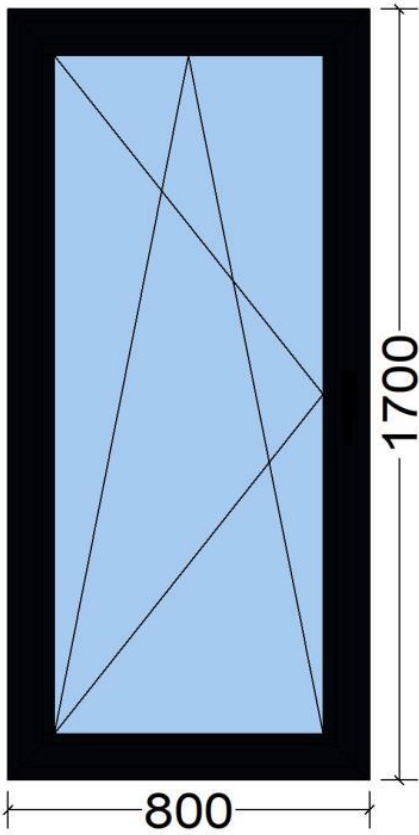

## VINDUER

Reynaers MASTERLINE 8, HI (EPDM)  
U verdi: 0,9 W/(m<sup>2</sup>K)  
59 9005 Satin Jet black 9005 Standard  
6LowE+16Ar+6+18Ar+6LowE U<sub>g</sub>=0 W/(m<sup>2</sup>K)

# Certificate

Reynaers MASTERLINE 8, HI (EPDM)  
 U verdi: 1 W/(m<sup>2</sup>K)  
 59 9005 Satin Jet black 9005 Standard  
 Esg6LowE+16Ar+6Esg+18Ar+Esg4LowE Ug=0,6 W/(m<sup>2</sup>K)  
 SIEGENIA AXXENT+