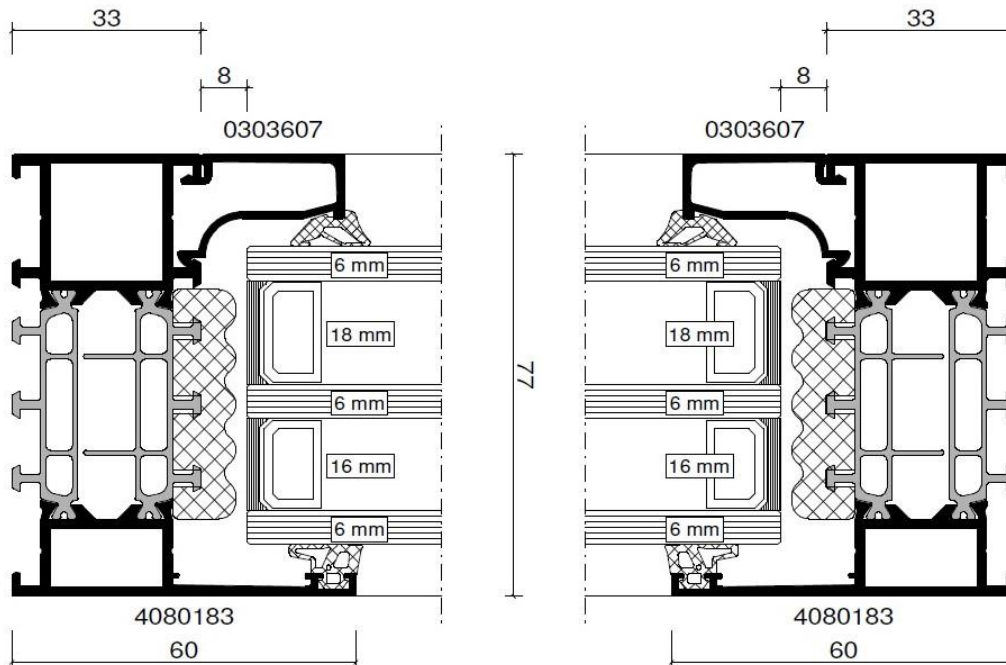

## VINDUER

Reynaers MASTERLINE 8, HI (EPDM)  
U verdi: 0,9 W/(m<sup>2</sup>K)  
59 9005 Satin Jet black 9005 Standard  
6LowE+16Ar+6+18Ar+6LowE U<sub>g</sub>=0 W/(m<sup>2</sup>K)