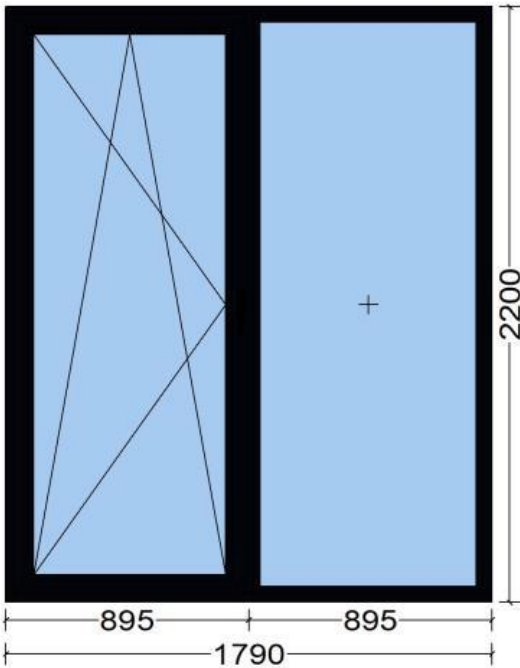

## VINDUER

Reynaers MASTERLINE 8, HI (EPDM)  
U verdi: 0,9 W/(m<sup>2</sup>K)  
59 9005 Satin Jet black 9005 Standard  
6LowE+16Ar+6+18Ar+6LowE U<sub>g</sub>=0 W/(m<sup>2</sup>K)

# Certificate

Reynaers MASTERLINE 8, HI (EPDM)  
 U verdi: 1 W/(m<sup>2</sup>K)  
 59 9005 Satin Jet black 9005 Standard  
 Esg6LowE+16Ar+6Esg+18Ar+Esg4LowE Ug=0,6 W/(m<sup>2</sup>K)  
 SIEGENIA AXXENT+

Reynaers MASTERLINE 8, HI (EPDM)  
U verdi: 0,93 W/(m<sup>2</sup>K)  
59 9005 Satin Jet black 9005 Standard  
Esg6LowE+16Ar+6Esg+18Ar+Esg6LowE Ug=0 W/(m<sup>2</sup>K)  
SIEGENIA AXENT+

Reynaers MASTERLINE 8, HI (EPDM)  
U verdi: 0,86 W/(m<sup>2</sup>K)  
59 9005 Satin Jet black 9005 Standard  
6LowE+16Ar+6+18Ar+6LowE Ug=0 W/(m<sup>2</sup>K)