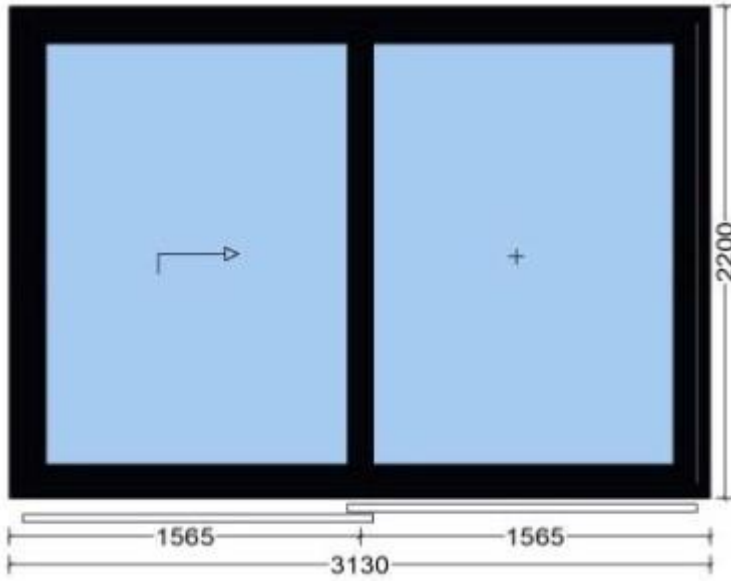

## VINDUER

Reynaers MASTERLINE 8, HI (EPDM)  
U verdi: 0,9 W/(m<sup>2</sup>K)  
59 9005 Satin Jet black 9005 Standard  
6LowE+16Ar+6+18Ar+6LowE U<sub>g</sub>=0 W/(m<sup>2</sup>K)

# Certificate

Reynaers MASTERLINE 8, HI (EPDM)  
 U verdi: 1 W/(m<sup>2</sup>K)  
 59 9005 Satin Jet black 9005 Standard  
 Esg6LowE+16Ar+6Esg+18Ar+Esg4LowE Ug=0,6 W/(m<sup>2</sup>K)  
 SIEGENIA AXXENT+

Reynaers MASTERLINE 8, HI (EPDM)  
U verdi: 0,93 W/(m<sup>2</sup>K)  
59 9005 Satin Jet black 9005 Standard  
Esg6LowE+16Ar+6Esg+18Ar+Esg6LowE Ug=0 W/(m<sup>2</sup>K)  
SIEGENIA AXENT+

Reynaers MASTERLINE 8, HI (EPDM)  
U verdi: 0,86 W/(m<sup>2</sup>K)  
59 9005 Satin Jet black 9005 Standard  
6LowE+16Ar+6+18Ar+6LowE Ug=0 W/(m<sup>2</sup>K)