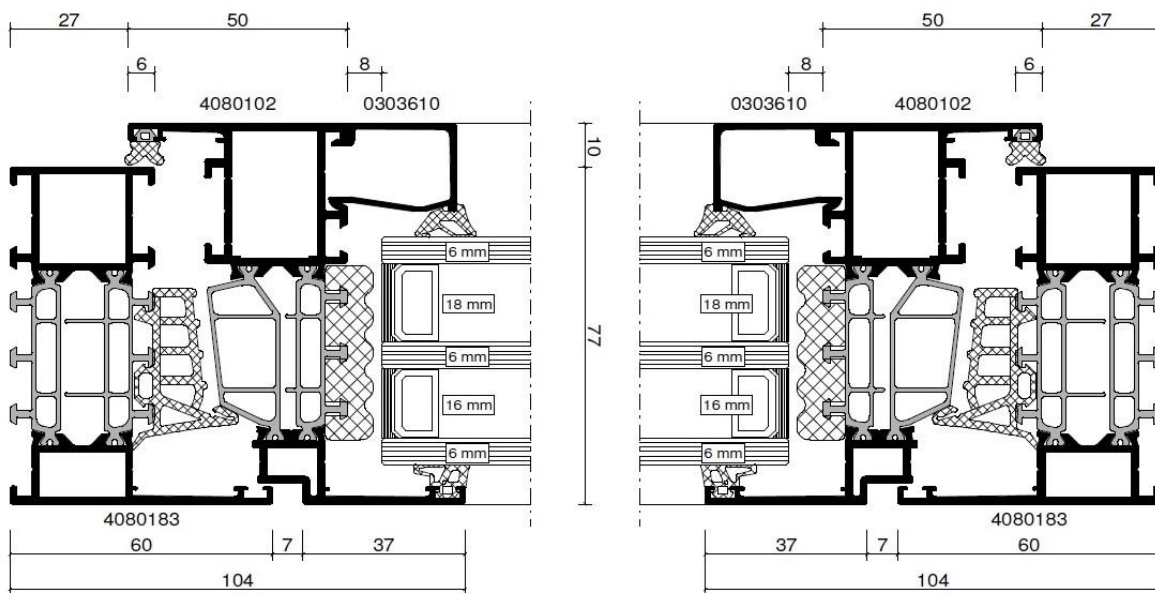

Certificate

Reynaers MASTERLINE 8, HI (EPDM)
U verdi: 1 W/(m²K)
59 9005 Satin Jet black 9005 Standard
Esg6LowE+16Ar+6Esg+18Ar+Esg4LowE Ug=0,6 W/(m²K)
SIEGENIA AXXENT+