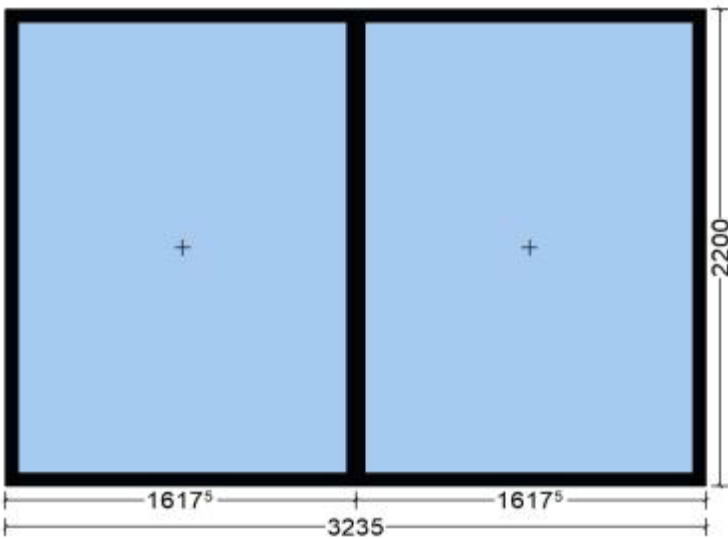

Reynaers MASTERLINE 8, HI (EPDM)
U verdi: 0,78 W/(m²K)
59 9005 Satin Jet black 9005 Standard
Esg6LowE+16Ar+6Esg+18Ar+Esg6LowE Ug=0